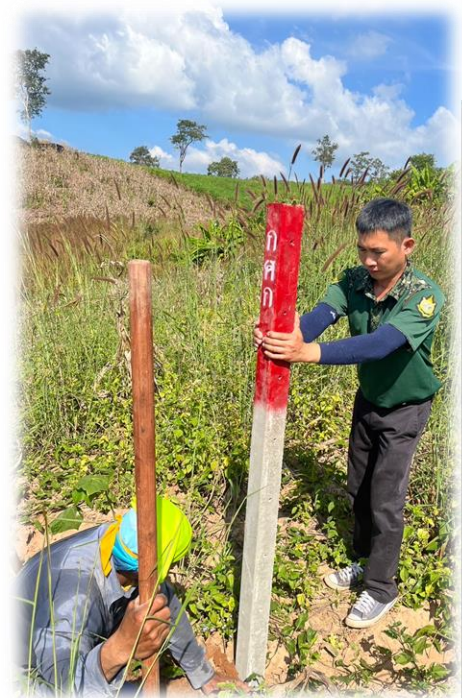

ด่านศุลกากรทุ่งช้าง

THUNGCHANG CUSTOMS HOUSE

ท. โคกต้น โนนสังคม ท.ท่าไถ่ ภาพลักษณ์กรมทันสมัย และ โปร่งใส ช.ช่วยบริการคือหัวใจ หุ่นเทให้ ค้าชายแดน