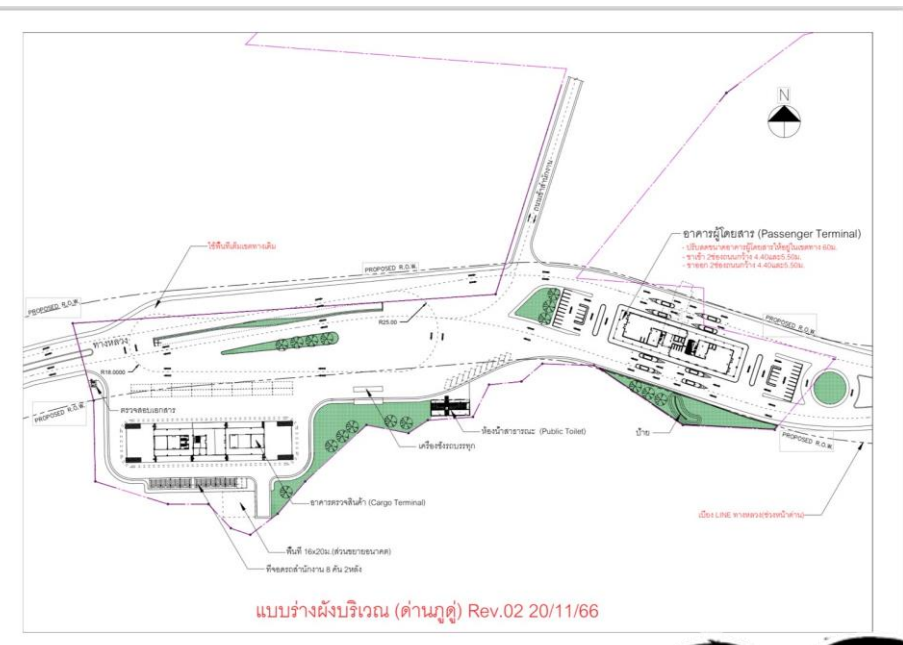

ด่านศุลกากรทุ่งช้าง

THUNGCHANG CUSTOMS HOUSE

ท. โคกต้น โนนสังคม ท.ท่าไถ่ ภาพลักษณ์กรมทันสมัย และ โปร่งใส ช.ช่วยบริการคือหัวใจ หุ่นเทให้ ค้าชายแดน